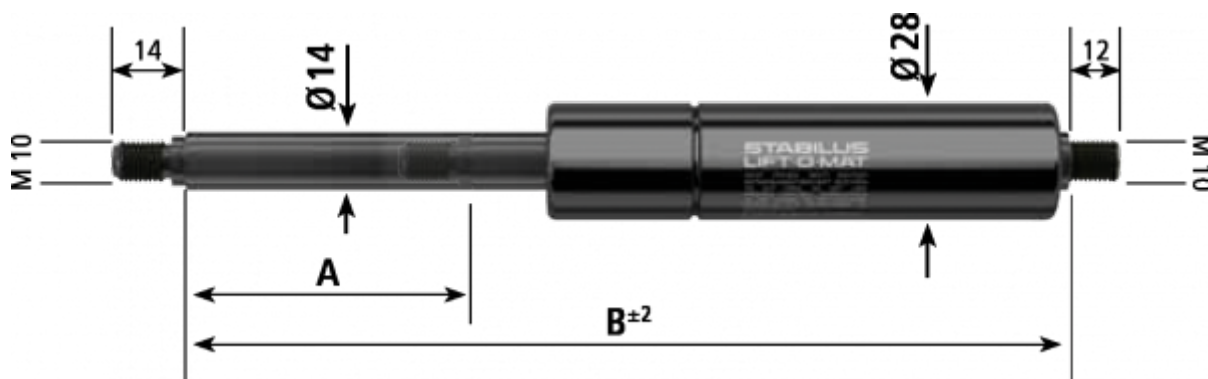

Varenummer: 042382SW1600

Beskrivelse: Stabilus Gasfjeder uden fittings str. 14/28
1600N længde 270mm, udtræk 100mm Type 2382SW

Mål

A	= 100
B	= 270
Størrelse	= 14/28
Tryk (N)	= 1600
Type	= 2382SW